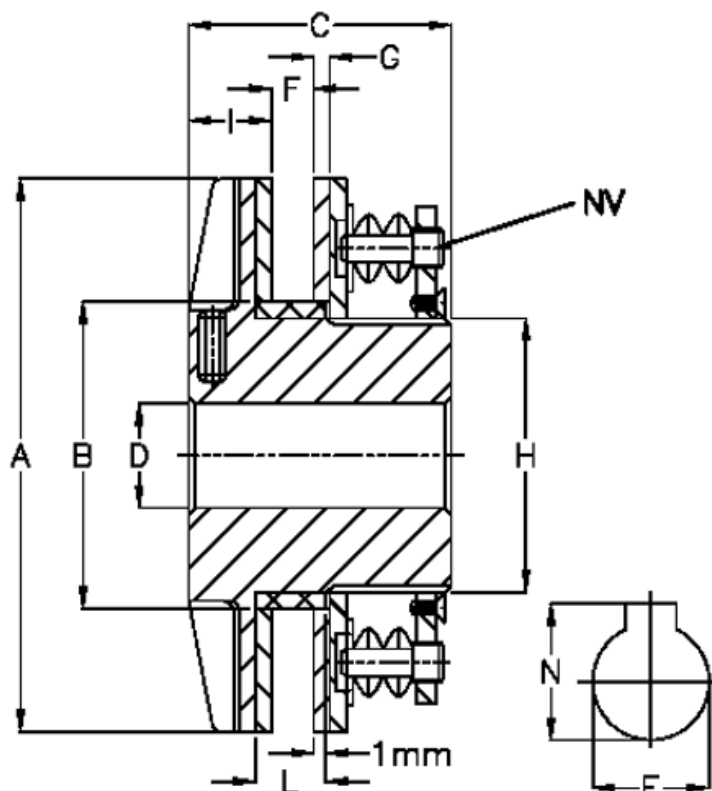

Varenummer: 4622006
 Beskrivelse: Securex skridnav T 2200/200

Mål

A	= 200	I	= 27
Antal fjeder	= 24	L	= 29
B	= 120	Max moment Nm	= 2200
C	= 105	NV	= 10
D	= 35	Størst mulig boring med not efter DIN 6885/1, E max	= 80
F	= 25	Størst mulig boring med not efter DIN 6885/1, N	= 85.4
G	= 5	Størst mulig boring med not efter DIN 6885/3, E max	= 80
H	= 110	Størst mulig boring med not efter DIN 6885/3, N	= 83,8